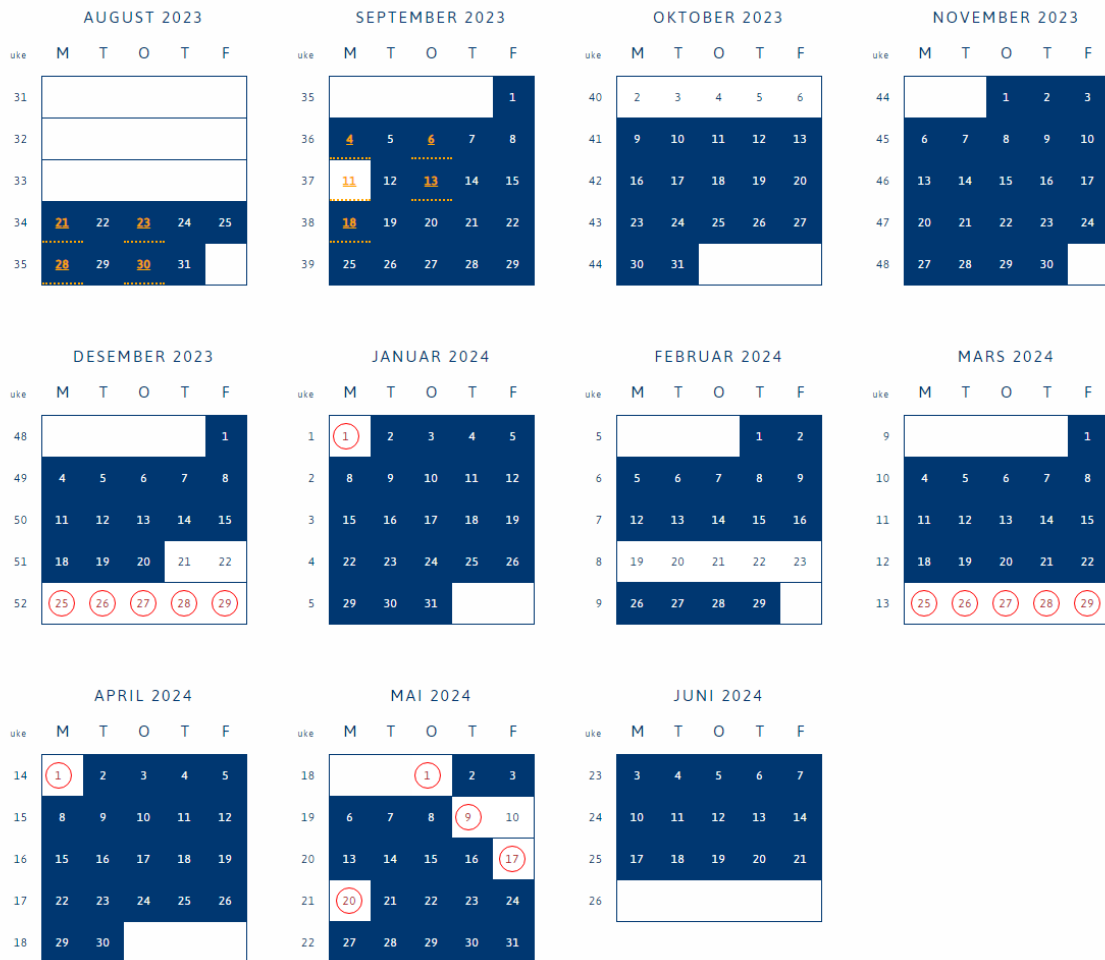

Oversikt over hvilke dager det er melk ila skoleåret 2023-2024

xx Dag MED utdeling av produkter
 xx Skolens fridager
 xx Helligdag
 xx Forventet leveringsdag
 xx Levert

Totalt 190 skoledager.

Fer